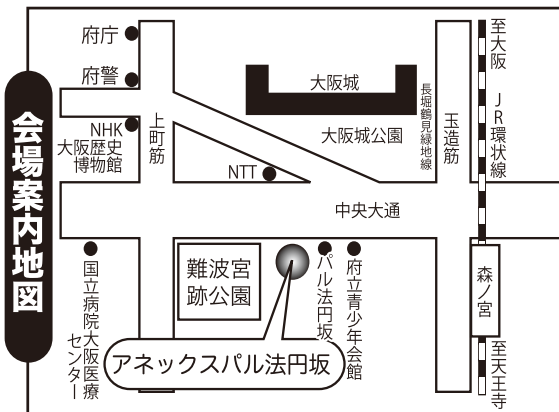

リニューアル
再結成

童謡や唱歌♪ラジオ歌謡やロシア民謡…歌声&笑い声がいっぱい!
みんなで昔懐かしの童謡名曲をお腹の底からたっぷり歌いましょう!

森ノ宮童謡コーラス

体験練習&活動説明会 **【入場無料/予約不要/見学自由】**

※貸し楽譜を用意しています。特に準備する物はありませんので、直接会場へのお立ち寄りも大歓迎!!

平成28年

日時: **3月15日(火)**

朝**10時00分**~11時30分

本日**3月8日**の練習会も見学参加自由!

次回の練習日は**3月22日**です。

場所: 大阪市 **アネックスパル法円坂** B棟 3階 多目的ルーム

※市民ならどなた様でも入場参加可能ですが、施設の利用規則により、不特定多数及び会場定員を超えないように入場制限を行います。入会及び見学の申込受付は先着順で、定員になり次第メ切りとなりますので、予めご了承下さい。